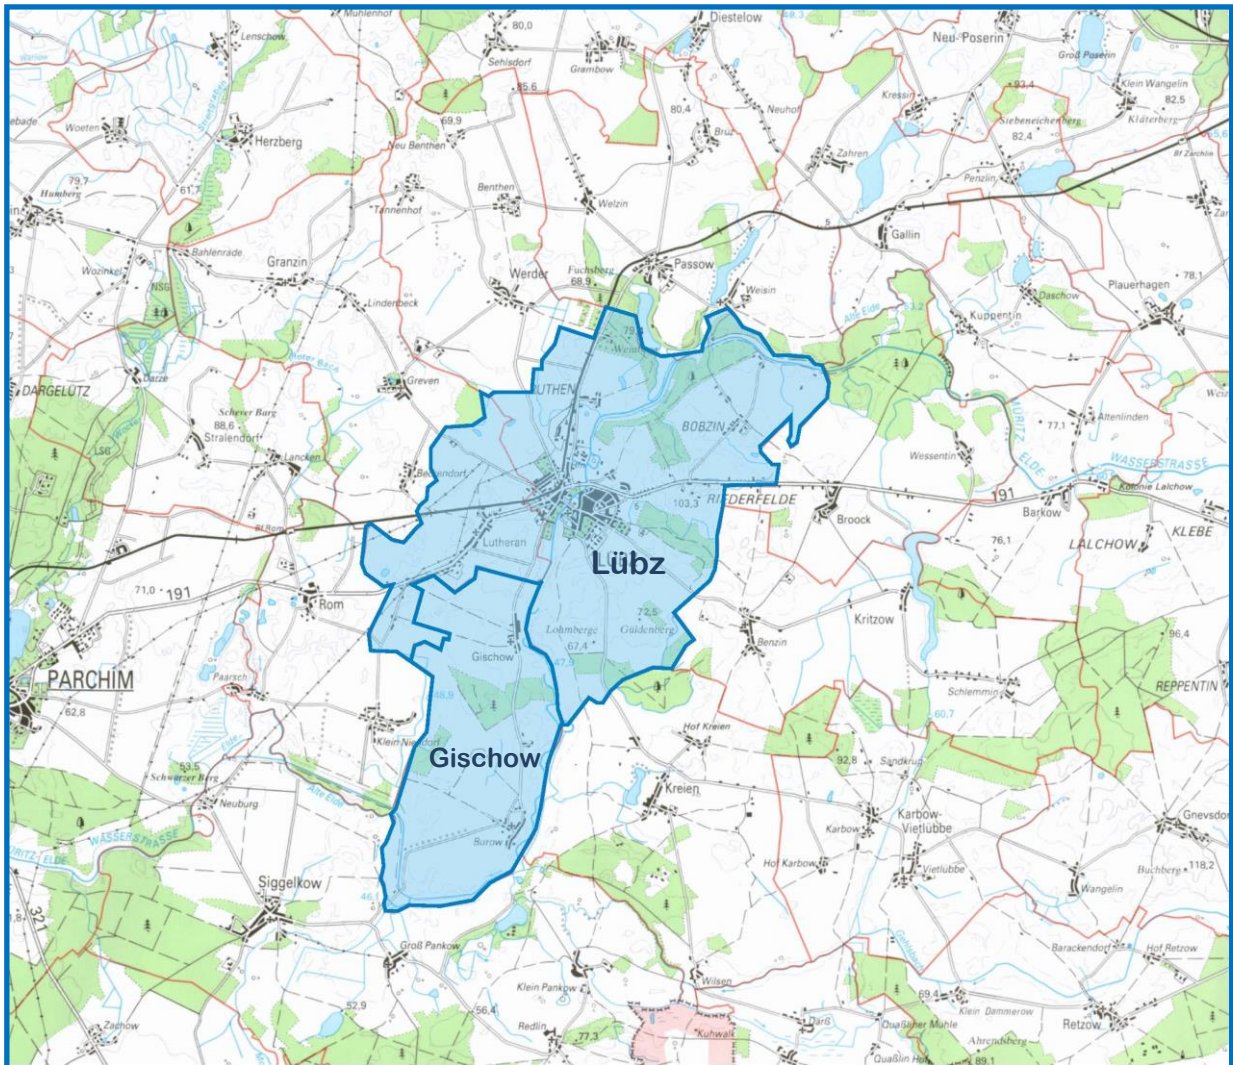

Versorgungsgebiet Wasser

Stand: 01.01.2015

Wasserversorgte Ortslagen:

Gemeinde

Lübz

Gischow

Ortsteil

Stadt Lübz, Bobzin, Lutheran, Riederfelde, Ruthen

Gischow, Burow