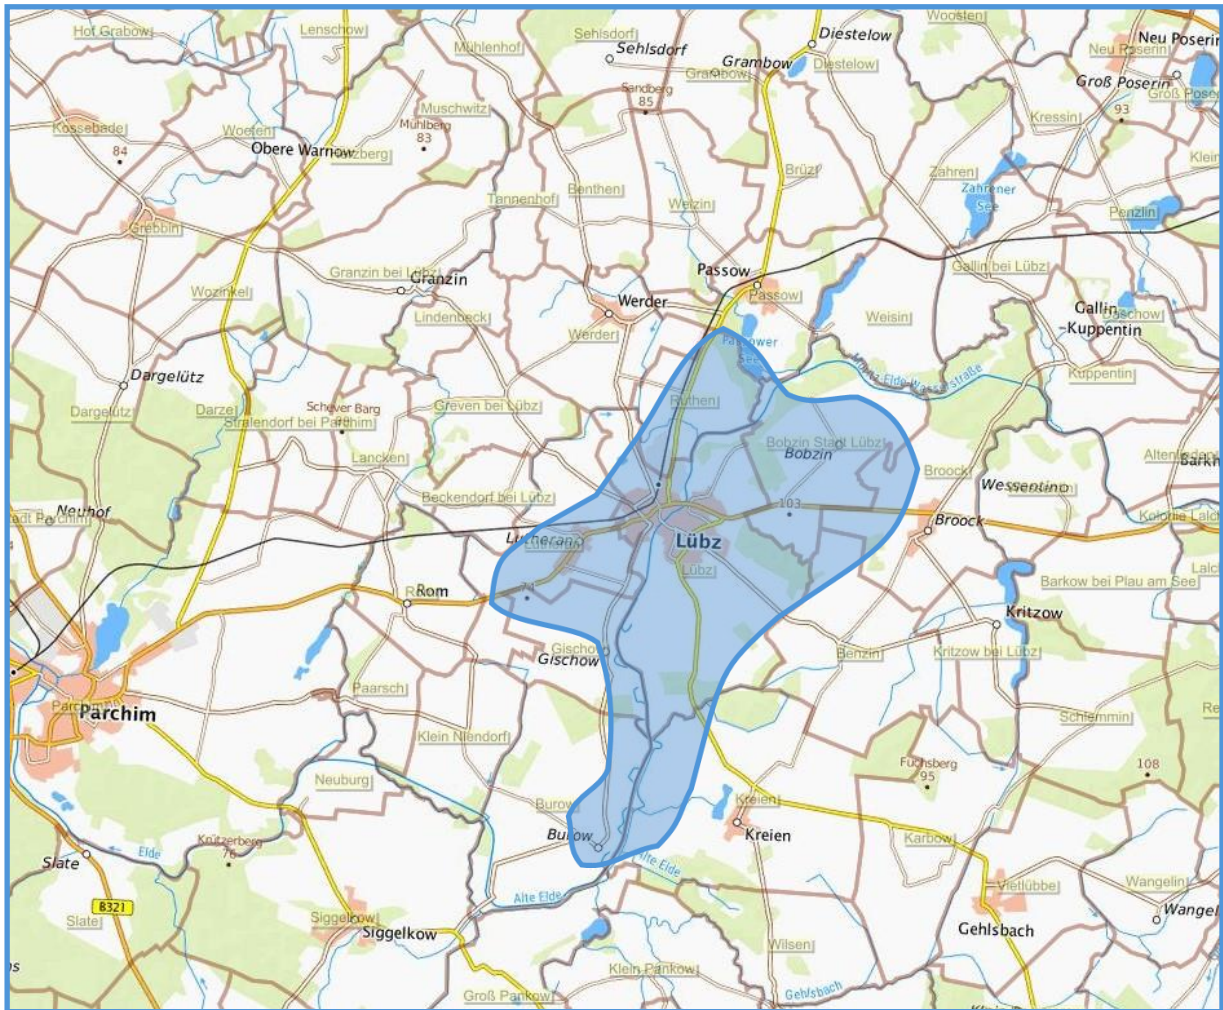

## Versorgungsgebiet Wasser

Stand: 01.01.2024

Bürger-GIS Landkreis Ludwigslust-Parchim

### Wasserversorgte Ortschaften:

Gemeinde	Ortsteil
Lübz	Stadt Lübz, Bobzin, Lutheran, Riederfelde, Ruthen, Gischow, Burow