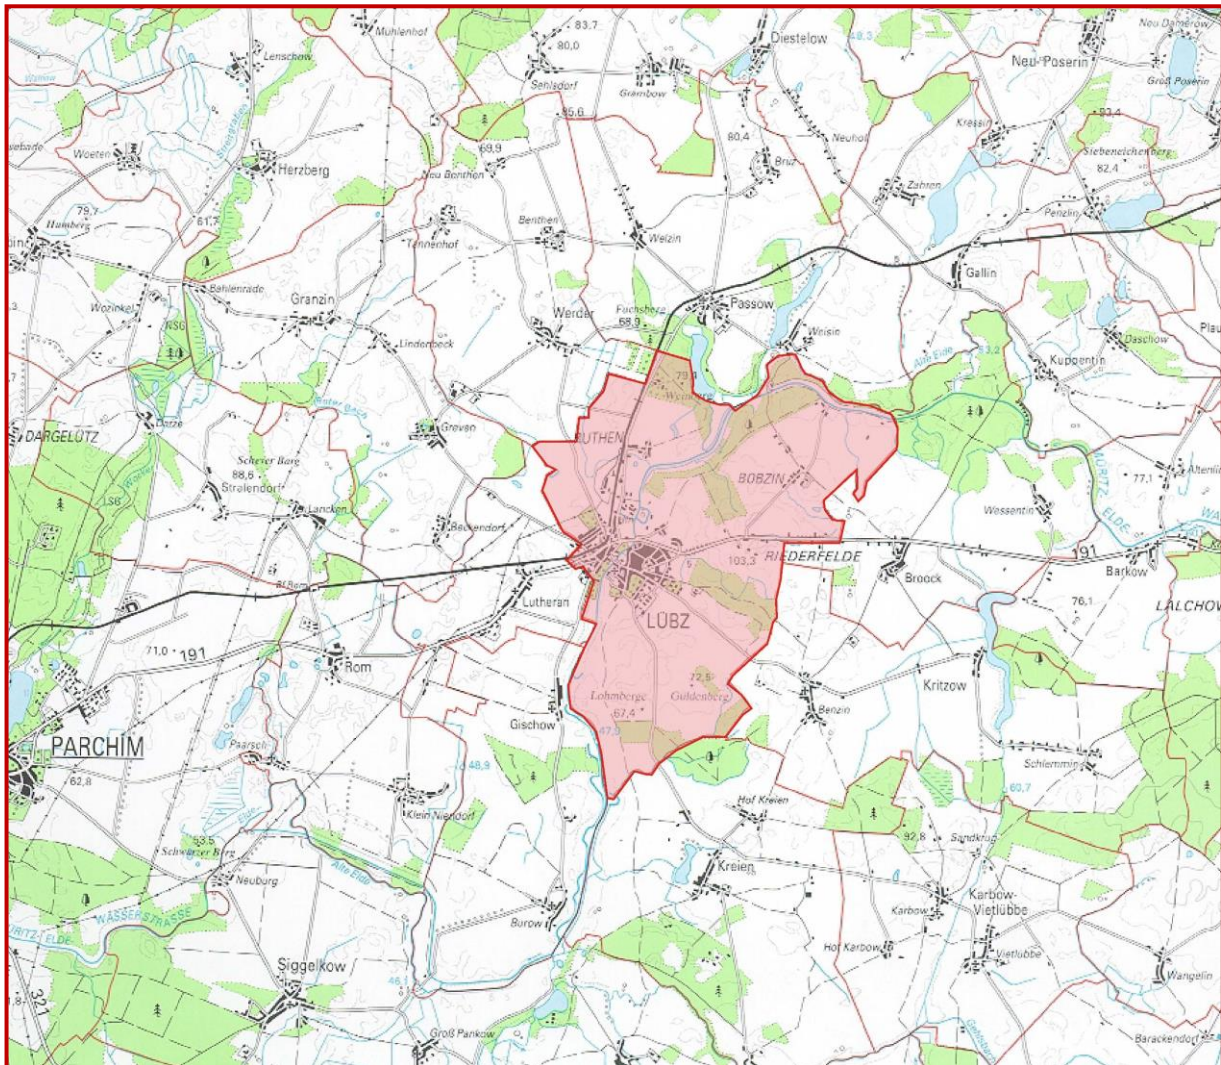

Netzgebiet Strom

Stand: 01.01.2016

Stromversorgte Ortschaften:

Gemeinde
Lübz

Ortsteil
Stadt Lübz, Ruthen, Bobzin, Riederfelde