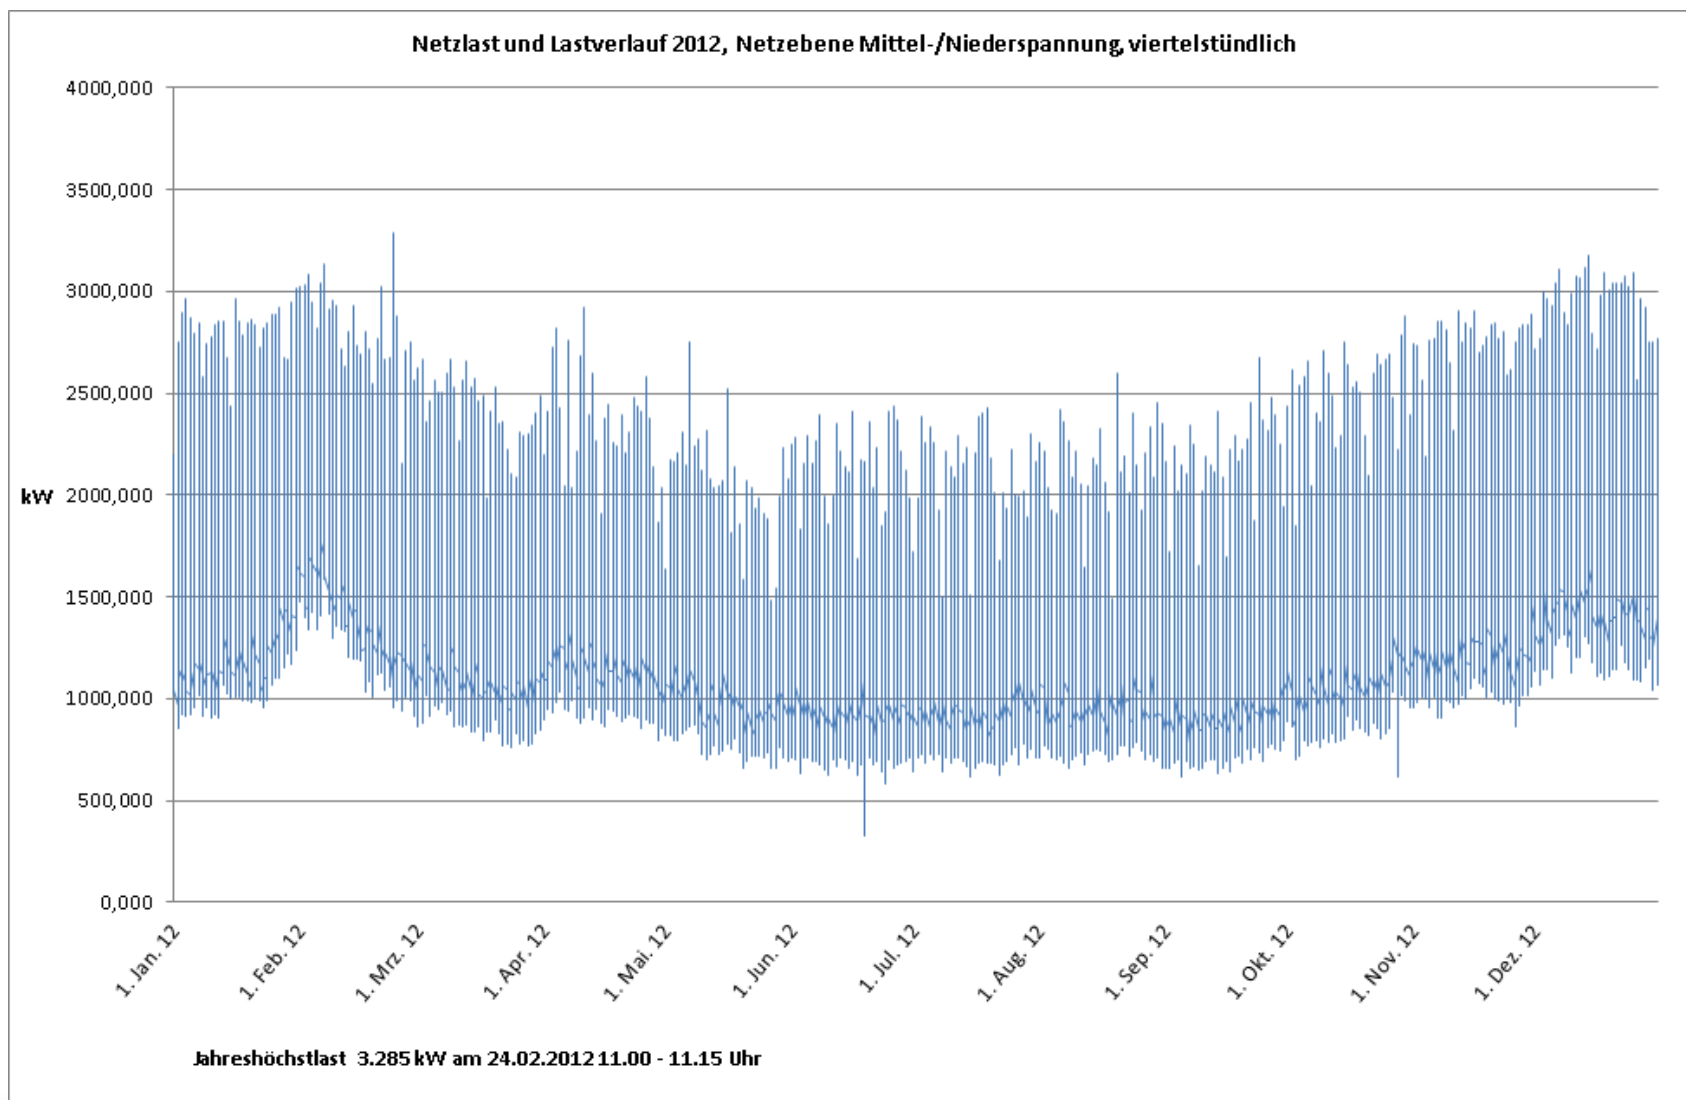

Lastverlauf als viertelstündige Leistungsmessung

StromNZV § 17 Abs. 2 Nr. 1

Lastverlauf als viertelstündige Leistungsmessung

StromNZV § 17 Abs. 2 Nr. 1

Lastverlauf als viertelstündige Leistungsmessung

StromNZV § 17 Abs. 2 Nr. 1