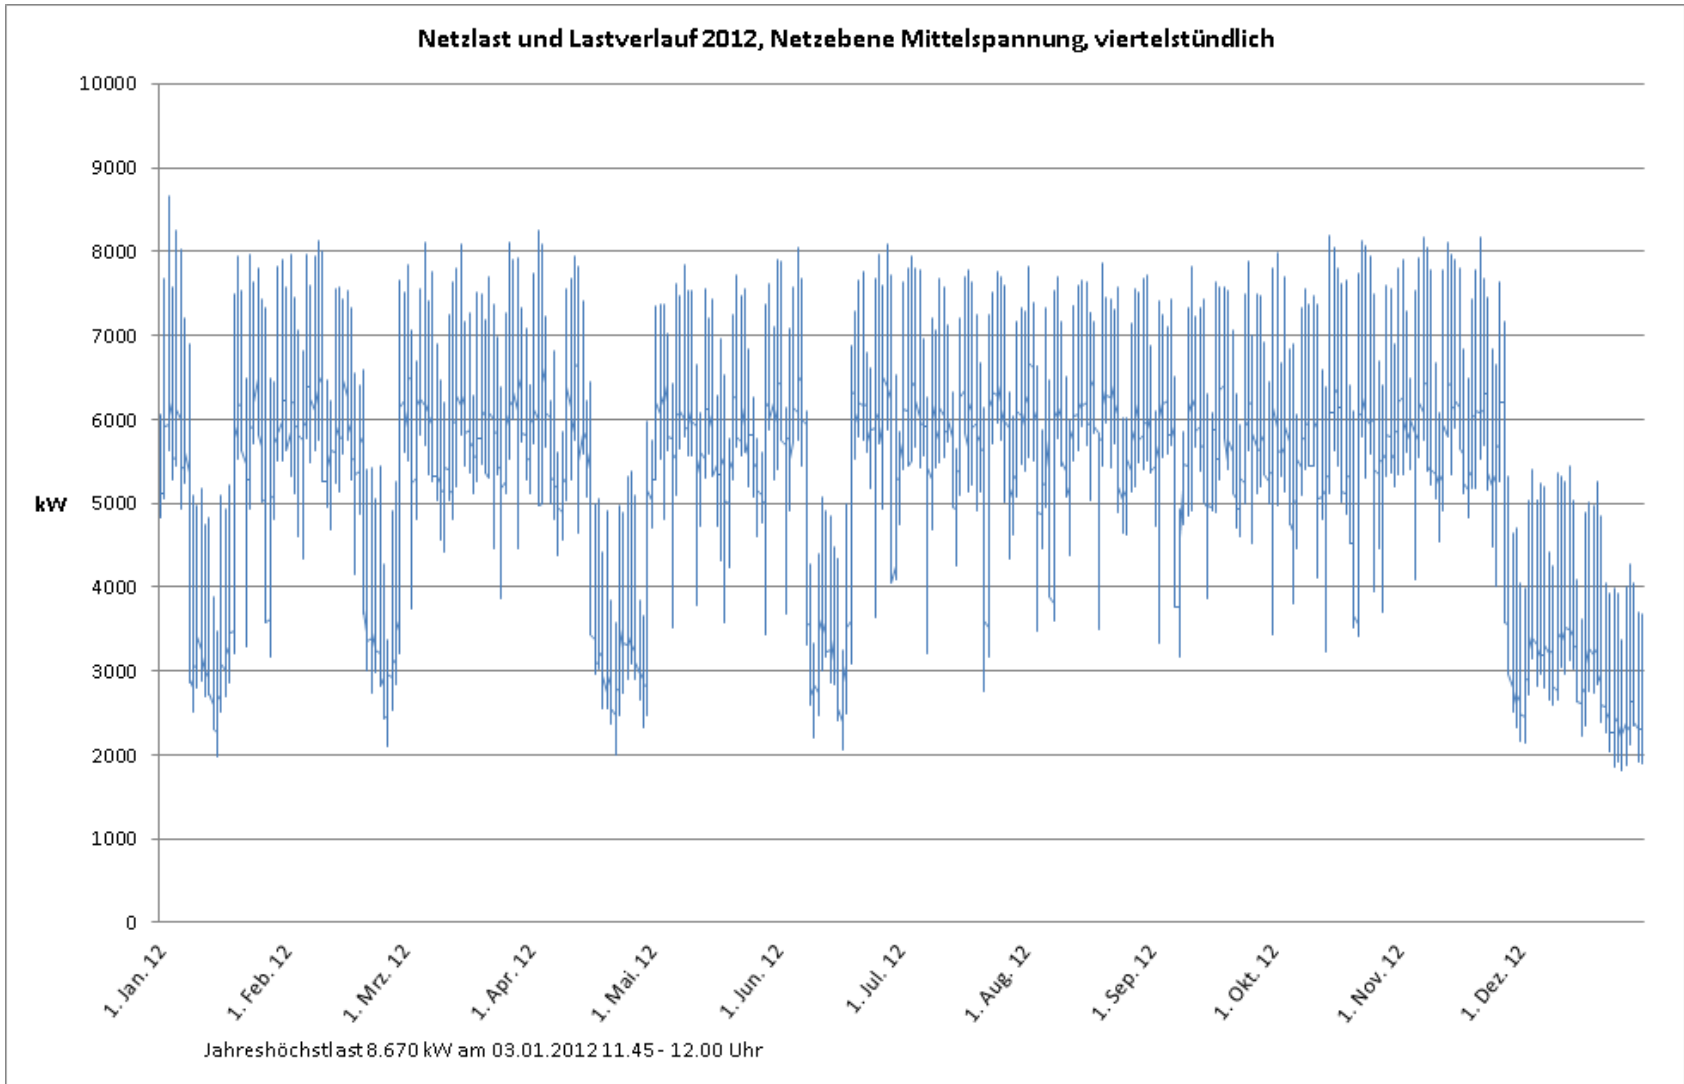

Lastverlauf als viertelstündige Leistungsmessung

StromNZV § 17 Abs. 2 Nr. 1

Lastverlauf als viertelstündige Leistungsmessung

StromNZV § 17 Abs. 2 Nr. 1

Lastverlauf als viertelstündige Leistungsmessung

StromNZV § 17 Abs. 2 Nr. 1